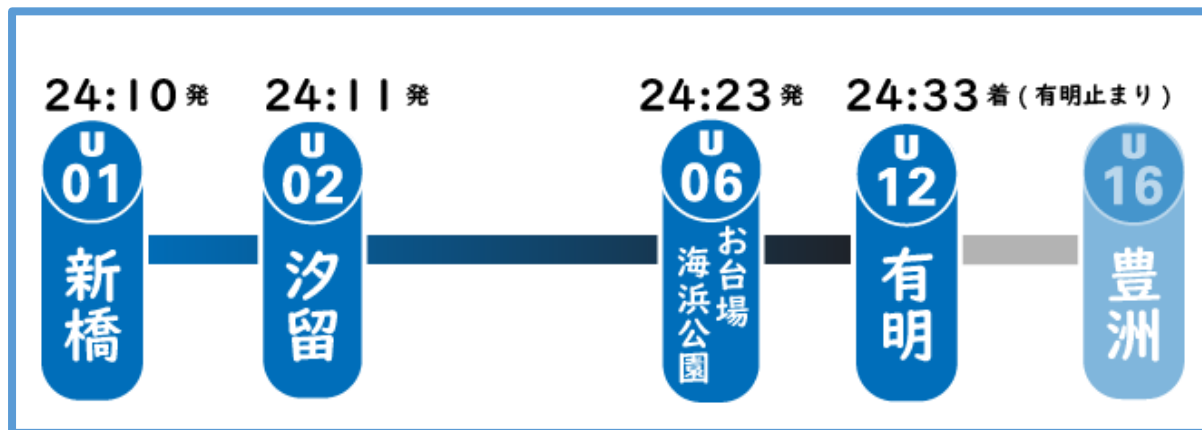

終電時刻繰り上げ継続について

株式会社ゆりかもめでは、終電時刻の繰り上げを継続しております。
お客様におかれましてはご理解を賜りますよう、よろしくお願い申し上げます。

【内容】 平日ダイヤ、土曜・休日ダイヤ共通

新橋駅発有明行き終電時刻（24:30 発）を 20 分繰り上げ、24:10 発へ変更しております。

※その他の列車の運転時刻は変更ございません。

※終了時期については改めてお知らせいたします。

※終電繰り上げに伴う振替輸送等はありませんのでご注意ください。

■主な駅の最終時刻

詳しくは各駅の時刻表をご覧ください。

<https://www.yurikamome.co.jp/station-timetable/search.html>

■お問い合わせ

株式会社ゆりかもめ	新橋駅	03-3574-0821 (6:00~23:00)
	豊洲駅	03-3533-5911 (6:00~23:00)
	お客様センター	03-3529-7221 (9:00~17:00)