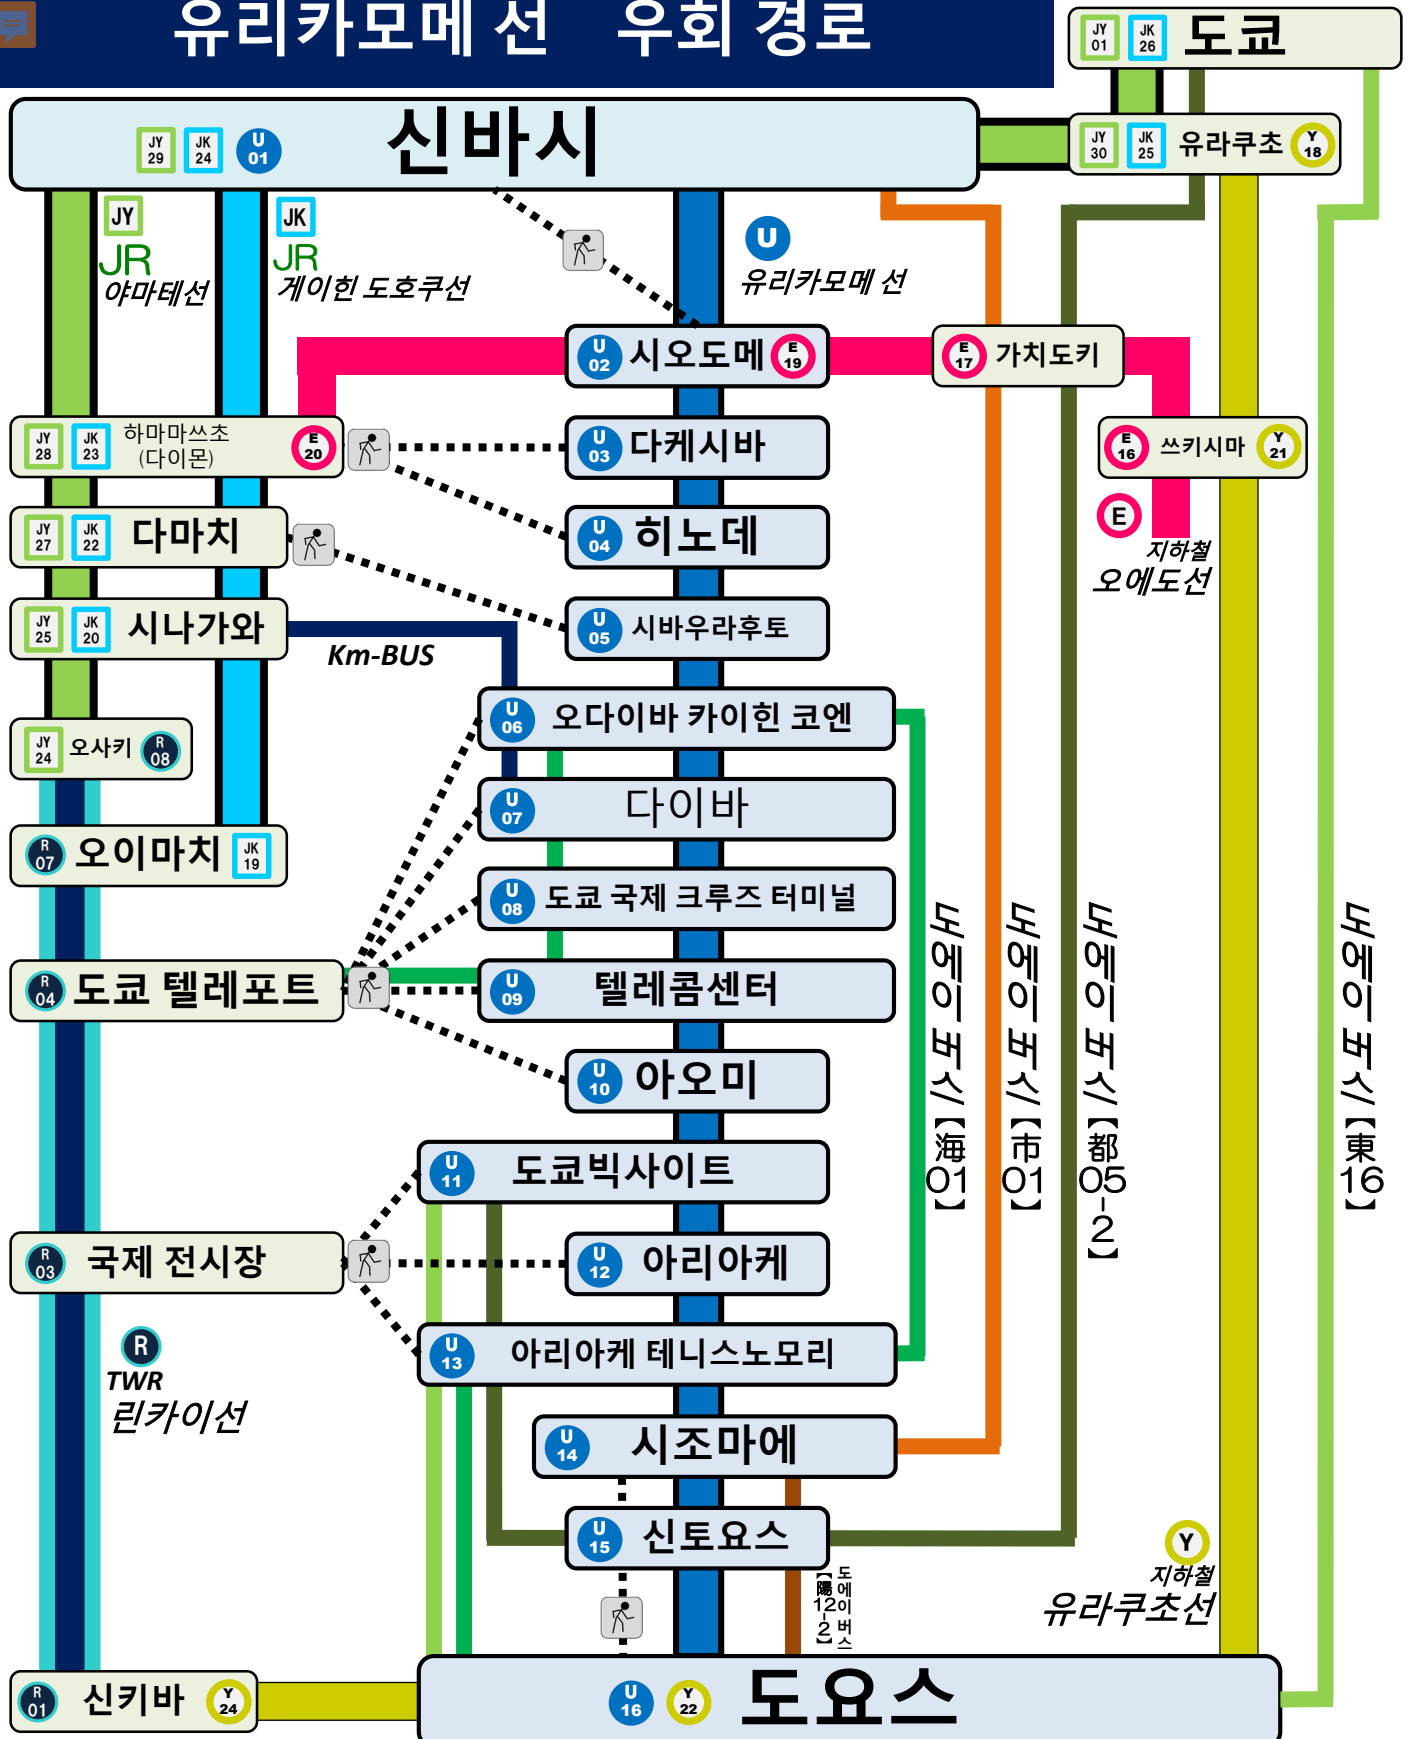

# 유리카모메 선 우회 경로

- U ... 유리카모메 선
- Y ... 유라쿠초 선
- JY JK ... JR 선
- R ... TWR 링크이선
- E ... 오에도선
- ... 버스
- ... 도보