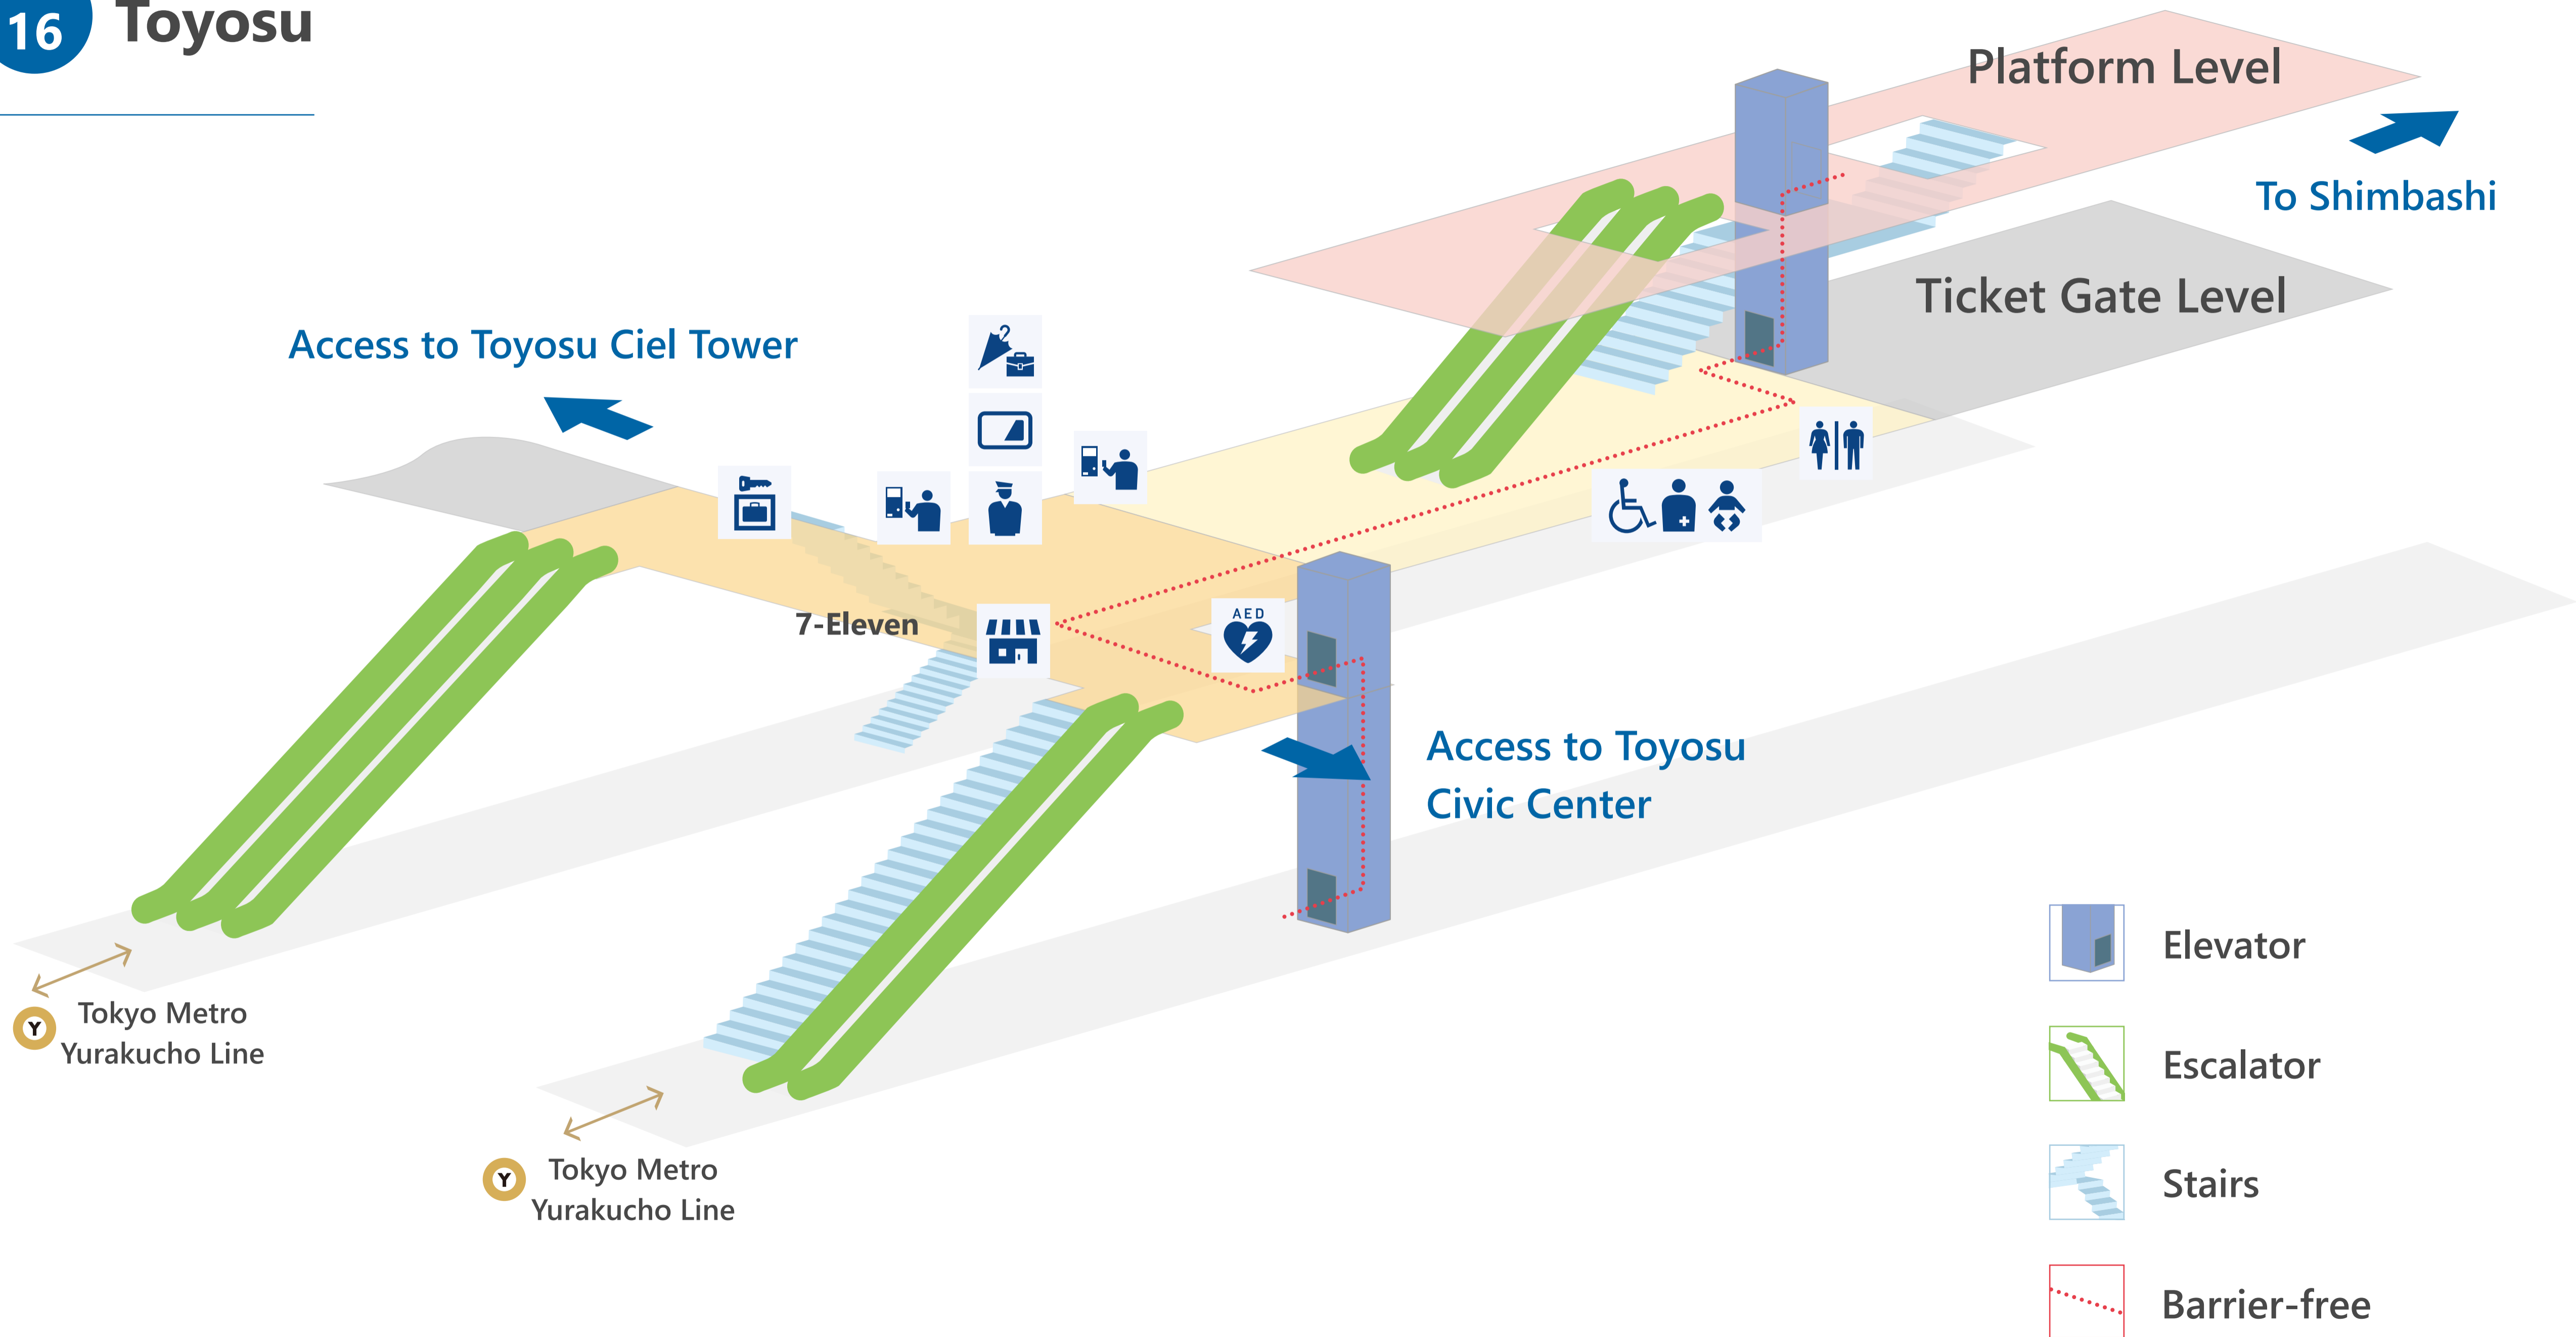

**U 16 Toyosu**

**Y** Tokyo Metro Yurakucho Line

**Y** Tokyo Metro Yurakucho Line