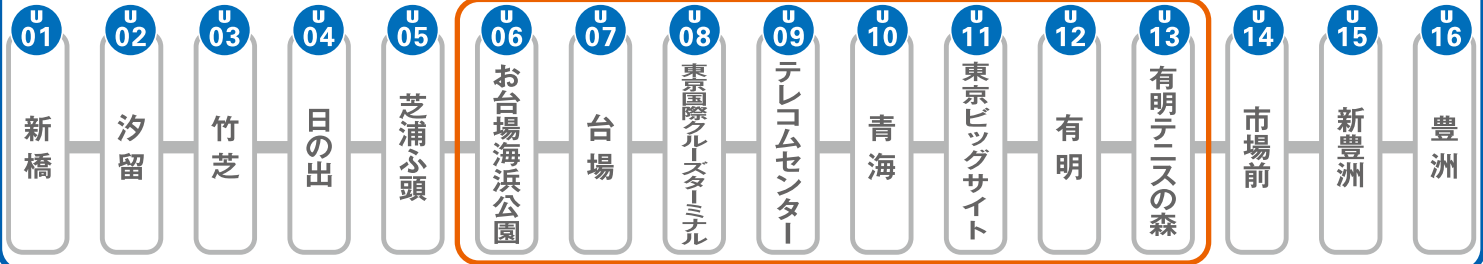

いろいろ
選べる!!!

Best Choice!

ゆりかもめ おトクなきっぷ

ゆりかもめ24時間券

ゆりかもめ一日乗車券

お台場-有明快遊パス

1

購入から24時間有効! 宿泊後翌日も沿線を楽しめます!

ゆりかもめ24時間券

※PASMO 専用です。ただしお持ちのPASMOに有効期限内の定期券が付加されている場合はご購入できません。

便利に・お得にゆりかもめを楽しもう!

〈価格〉 大人

¥900

小児

¥450

〈発売場所〉ゆりかもめ各駅自動券売機

〈有効期間〉自動券売機で購入した時間から24時間有効

U01 新橋 ~ U16 豊洲

2

「ゆりかもめ沿線を一日たっぷり楽しみたい!」という方におすすめ!

ゆりかもめ一日乗車券

ゆりかもめ全線が一日中乗り放題!

〈価格〉 大人

¥820