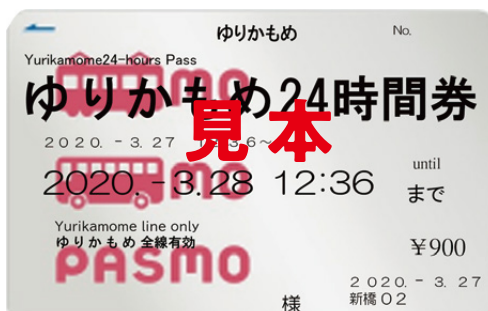

ゆりかもめ24時間券 新発売

便利に・お得にゆりかもめを楽しもう

株式会社ゆりかもめ(本社:江東区有明三丁目、社長:櫻井務)では、お得なIC企画乗車券「ゆりかもめ24時間券」の発売を、2020年3月14日(土)より開始いたします。

従来より販売している一日乗車券は、発売当日に限り有効でしたが、新発売の「ゆりかもめ24時間券」は、ご購入から24時間有効のため、たとえば夕方からお台場地区を観光し、宿泊後の翌日も引き続きご利用いただくことが可能となります。そのため、利用方法によっては、今までよりも更に便利に・お得にゆりかもめをご乗車いただけます。臨海地区にお越しの際は、是非ご利用ください。

IC企画乗車券「ゆりかもめ24時間券」について

1. **1 発売開始** 2020年3月14日(土)
2. **2 発売価格** 大人900円、小児450円(税込み)
3. **3 有効期間** 自動券売機で購入した時間から24時間有効
4. **4 発売場所** ゆりかもめ全駅の自動券売機
5. **5 払い戻し** 有効期限内で使用開始前のもに限り、1枚につき220円の手料をいただいて、払戻しいたします。詳細は駅係員にお問い合わせください。
6. **6 注意事項** PASMO専用です。
   ※ただし、有効期限内のPASMO定期券ではご購入できません。

PASMO券面
印字イメージ

※PASMOは株式会社パスモの登録商標です

本件に関するお問い合わせ先

株式会社ゆりかもめ 運輸部営業課 相澤・橋口
電話:03-3529-7782 (平日9:00~17:00)

ゆりかもめ公式ホームページ

<https://www.yurikamome.co.jp/>