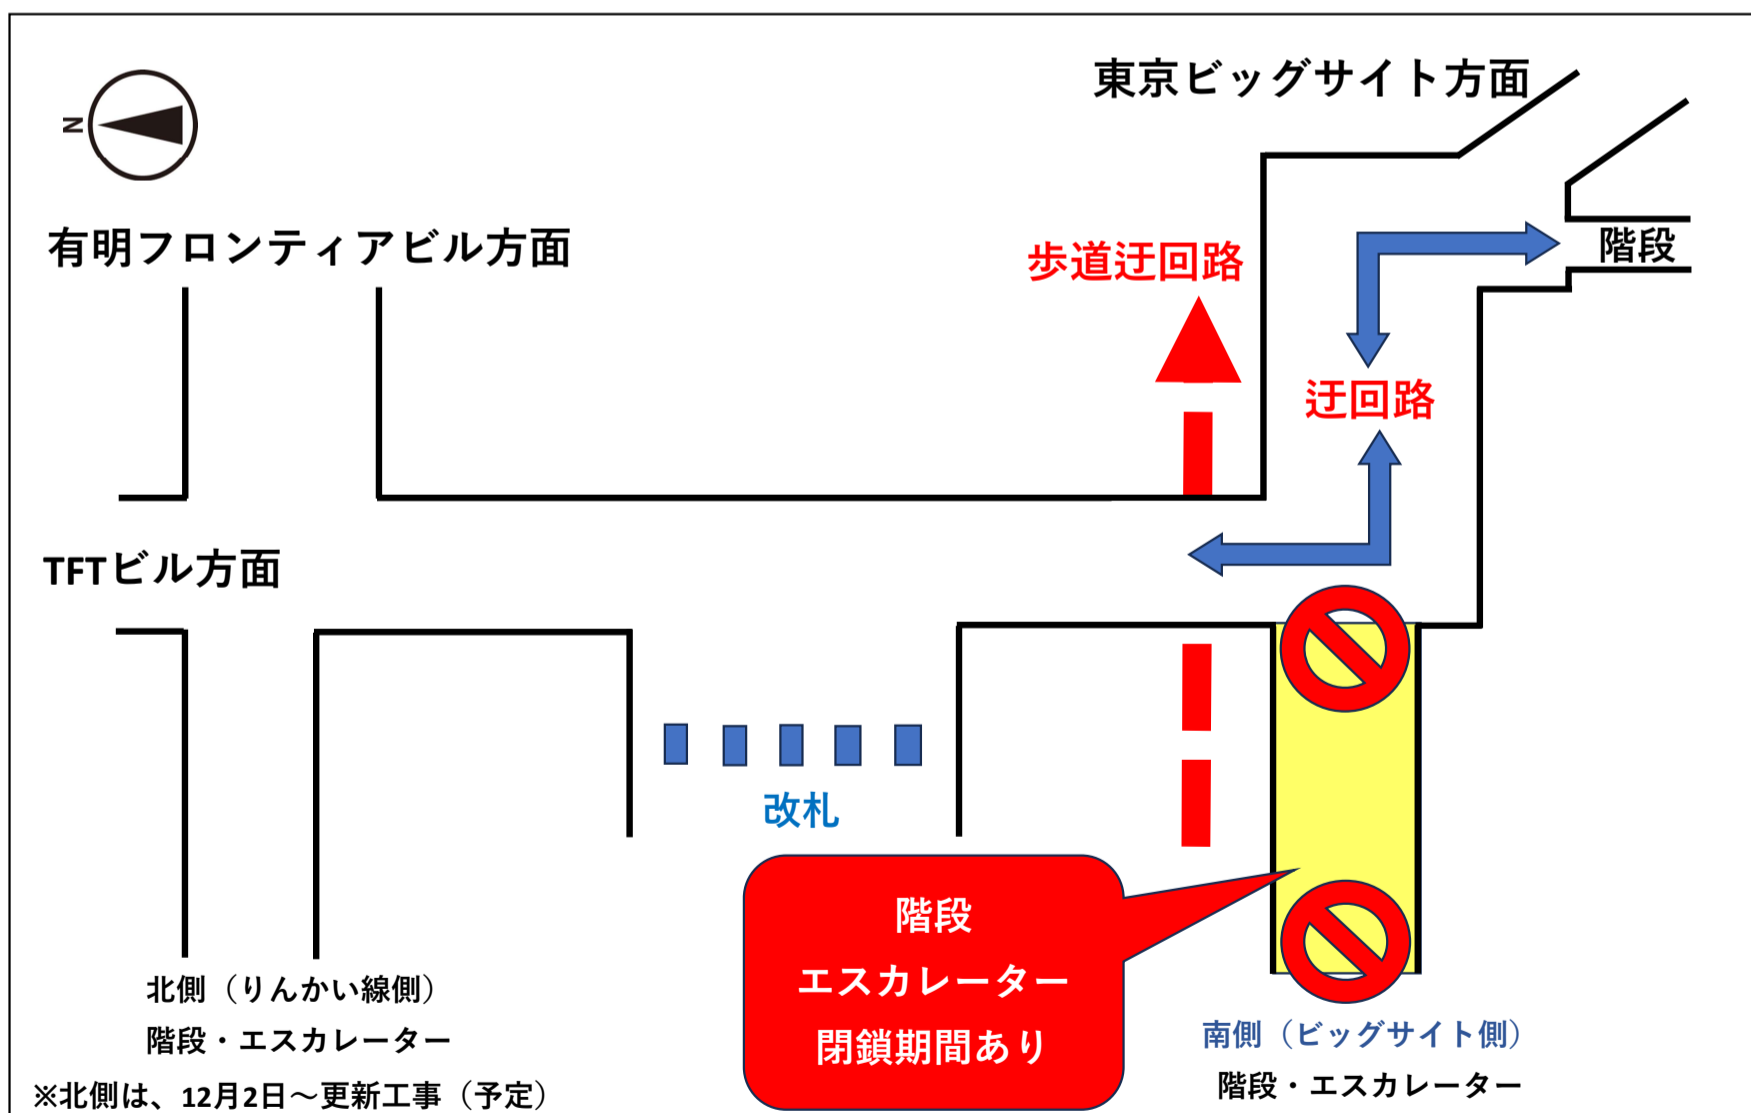

# エスカレーター更新工事のお知らせ

新交通ゆりかもめをご利用頂き、誠にありがとうございます。

下記の期間で、東京ビッグサイト駅連絡通路の  
南側（ビッグサイト側）エスカレーター更新工事を  
行います。

**作業期間** 2024年9月18日(水)から12月中旬頃まで  
エスカレーターが使用停止となります。

また上記期間中のうち、9月18日(水)から9月30日(月)まで  
階段及びエスカレーターが閉鎖となります。

閉鎖期間中は、**迂回**をお願い致します。

工事期間中、ご不便をおかけしますが、ご理解とご協力をお願いします。

※天候・作業状況等により、上記日程が変更になる場合がございます。