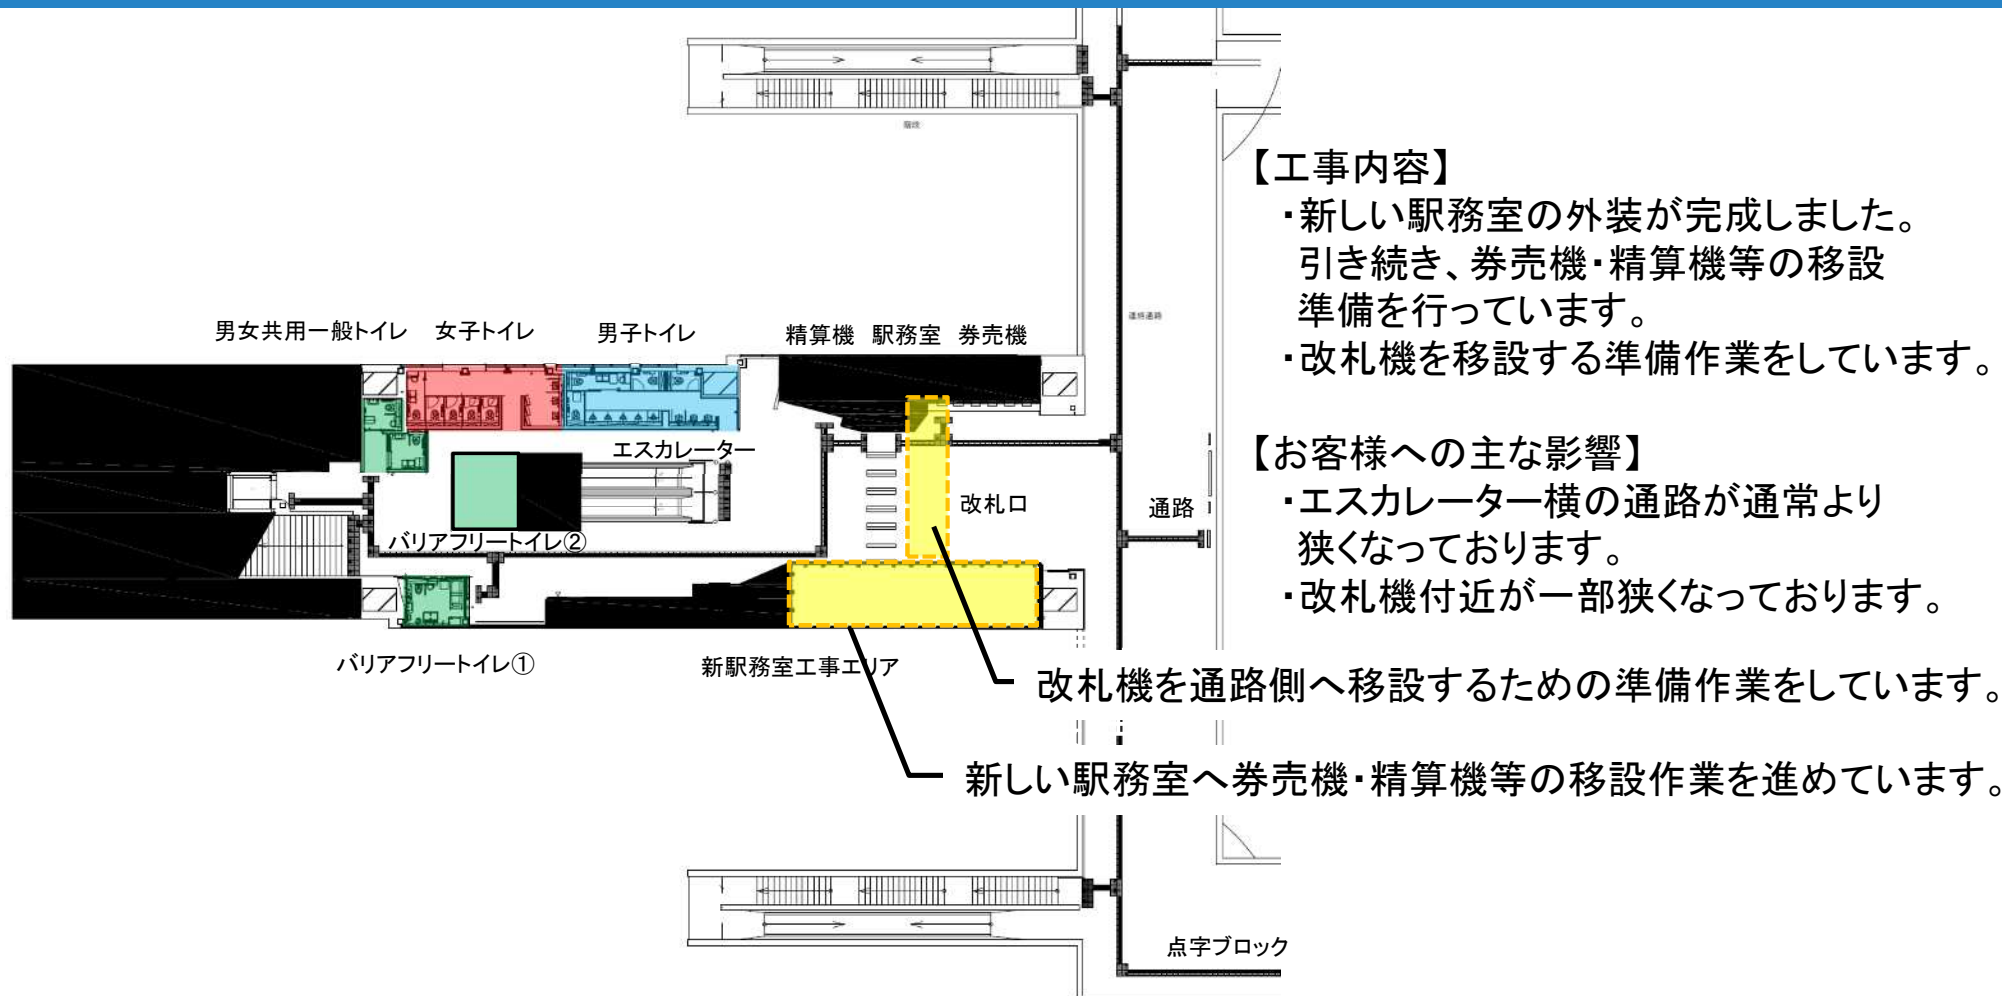

# 東京ビッグサイト駅 工事の進捗状況①

(令和6年6月)

工事期間中は、お客様には、ご不便をお掛けしますが、ご協力をお願い致します。

### 【写真】

新しい駅務室の外装が完成しました。券売機・精算機等の移設準備作業(配線作業)を行っています。

駅務室 外装完成状況

駅務室 内部状況

工事期間中は、お客様には、ご不便をお掛けしますが、ご協力をお願い致します。