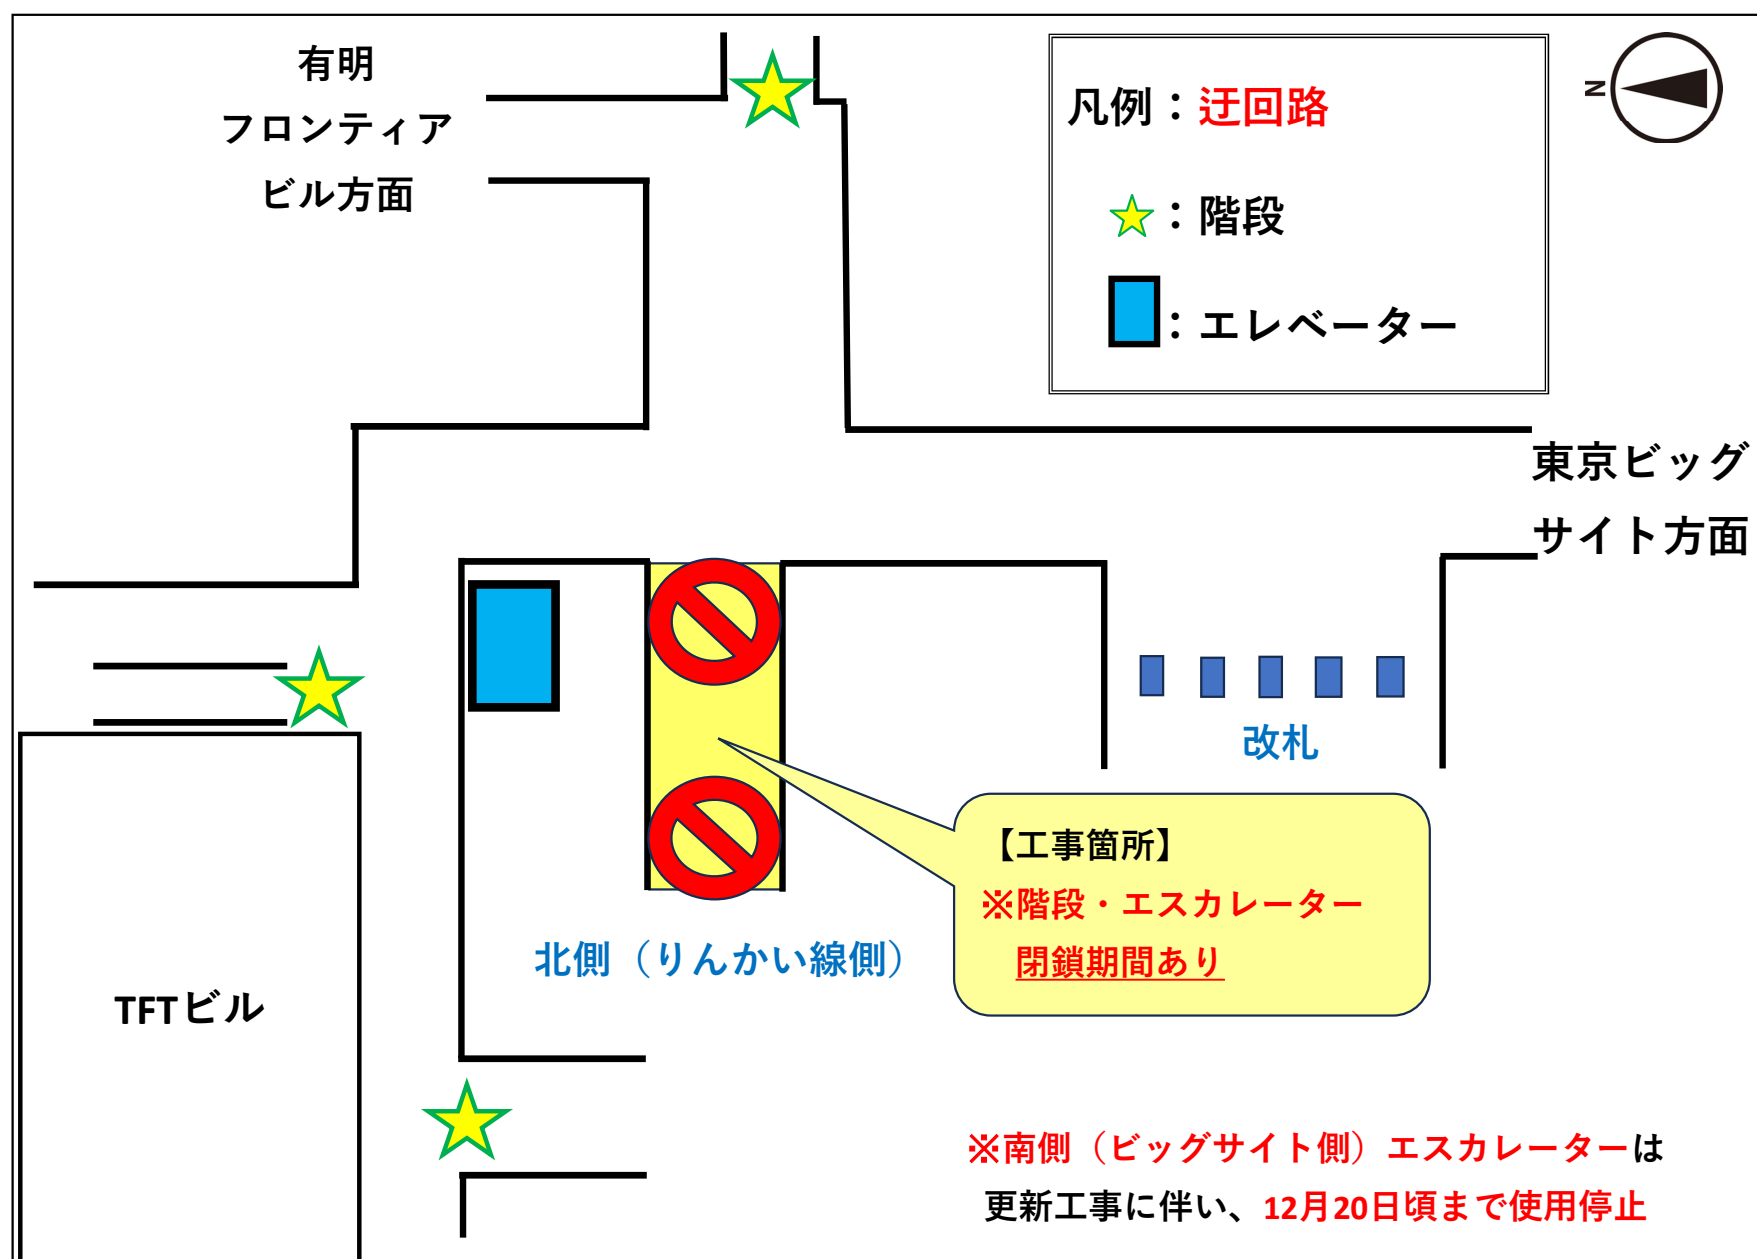

# エスカレーター更新工事のお知らせ

ゆりかもめをご利用頂き、誠にありがとうございます。

東京ビッグサイト駅の**連絡通路北側（りんかい線側）**

のエスカレーター更新工事に伴い、**エスカレーターが使用停止**となります。

**工事期間：12月2日（月曜日）から3月中旬まで**

※天候・作業状況等により、期間が変更になる場合がございます。

また、上記期間のうち、**12月2日（月曜日）から13日（金曜日）**まで、**階段部分も閉鎖**となります。

**閉鎖期間中は迂回**をお願いいたします。

ご不便をお掛けしますが、ご理解とご協力をお願いいたします。

<閉鎖期間中における迂回路案内図>

発注者 : 株式会社ゆりかもめ 技術部施設課  
施工業者 : 株式会社シミズ・ビルライフケア  
現場代理人 : 浦川 (050-5538-0396)