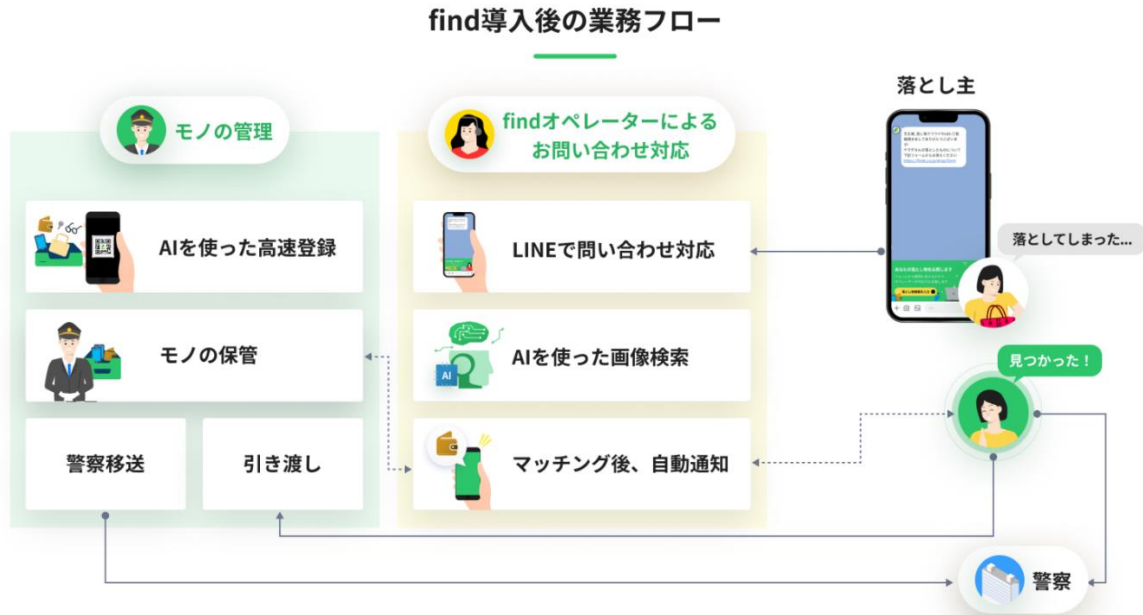

◆導入の背景

これまでゆりかもめでは、駅や列車内でのお忘れ物について、お客様からのお問い合わせを電話等で受け付けていましたが、検索や確認までに時間を要することがあり、電話もつながりにくいという課題を抱えていました。

お客様をお待たせすることなく、いつでも手軽にスムーズなご案内を実現するため find を導入するに至りました。

find の導入により、ゆりかもめでのお忘れ物を LINE から 24 時間お問い合わせいただけるようになり、お客様の利便性が大きく向上いたします。

※22：00 までに受け付けたお問い合わせは当日のご案内

22：00 以降のお問い合わせは受付のみとなり、翌朝 9：00 以降のご案内となります。

◆お客さまがご利用できるサービスの内容

LINE を入口とするお忘れ物検索を行い、素早く正確に自身の落とし物に関する情報を取得できます。ストレスフリーなお問い合わせを実現します。

1. LINEによるお問い合わせ受付サービスの利用開始日
2024年7月16日（火）
2. ご利用時間
全日9：00～22：00 ※22：00～9：00は自動応答による受付のみとなります。
3. 対象のお忘れ物
ゆりかもめの駅および列車内でのお忘れ物
4. ご利用方法
専用のLINEアカウント（ID：@yurikamome_find）宛てにお問い合わせ
※下記より登録できます。

◆導入後のゆりかもめの業務フロー

スマートな落とし物対応業務を実現します。(下記イメージ図)

◆落とし物クラウド find について

落とし物クラウド find は、落とし主の「連絡するだけでも大変」「探したくても見つからない」という悩み・不安を、テクノロジーの力によって解決するサービスです。常に最先端の技術を取り入れ様々なサービスと連携することでアップグレードし、利便性向上を図っています。また、遺失物管理だけではなく、返却率向上や管理者の業務効率化をはじめ、ユーザーとのコミュニケーションから警察署への連携まで、ワンストップで利用できる仕組みを提供しています。