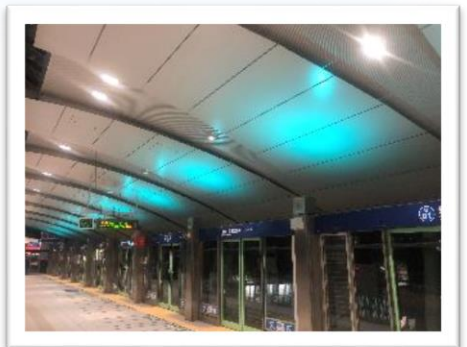

(イメージ③)

1.開始日

2019年7月24日（水）

2.演色照明点灯時間

17時00分から営業時間終了まで

3.演色照明点灯箇所

ゆりかもめ新橋駅 【ホーム階】天井
【地上階】階段/エスカレーター、歩道屋根

4.演出内容

(1) 2019年7月24日（水）

レインボーカラー（虹色・7色）（イメージ①）

(2) 2019年7月25日（木）以降

【月曜日から金曜日】 ホワイトを基調にした新橋駅開業当時の電球色を再現（イメージ②）
（祝祭日含む）

【土曜日・日曜日】 新橋駅のテーマカラー「新橋色」を演出付きで点灯（イメージ③）

※ 新橋色（しんばいろ）： 明るい青緑色をした日本の伝統色の一つ