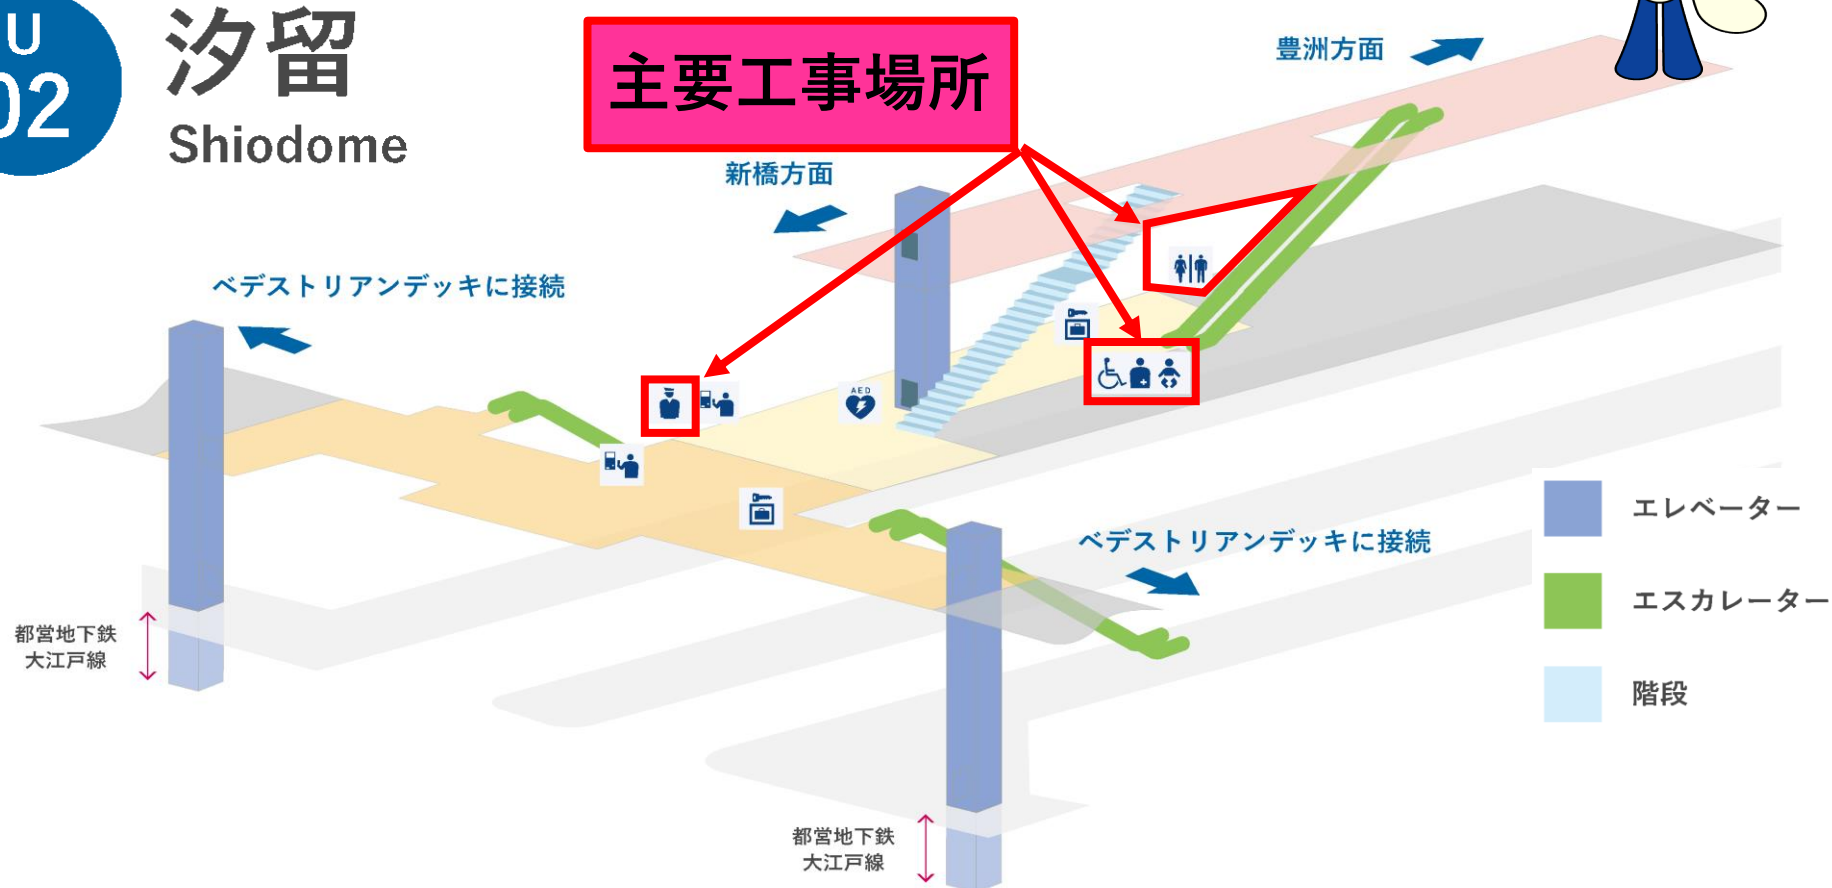

汐留駅 トイレ等リニューアル工事のお知らせ

ゆりかもめでは、老朽化設備を更新するため、汐留駅トイレ等のリニューアル工事を実施します。期間中、お客様には、ご不便をお掛けしますがご協力をお願いいたします。

主なリニューアル項目

- 1 バリアフリーガイドラインに準ずるトイレ設備の改修
- 2 多機能トイレの移設及び多機能トイレ内に大人用ベットの設置
- 3 トイレブース内機能の充実（オストメイト、ベビーチェア等）
- 4 女子トイレ内にパウダーコーナー新設
- 5 節水型器具の採用による使用水量の削減
- 6 その他の老朽化した設備の更新

工事期間 令和4年2月21日（月）～令和4年9月中旬頃
 主要工事場所 汐留駅構内 男女トイレ・多目的トイレ、駅務室、他

汐留
Shiodome

券売機	精算所	駅務室	トイレ
コインロッカー	多目的トイレ	エスカレーター	エレベーター
AED			

は、主要工事範囲となります。