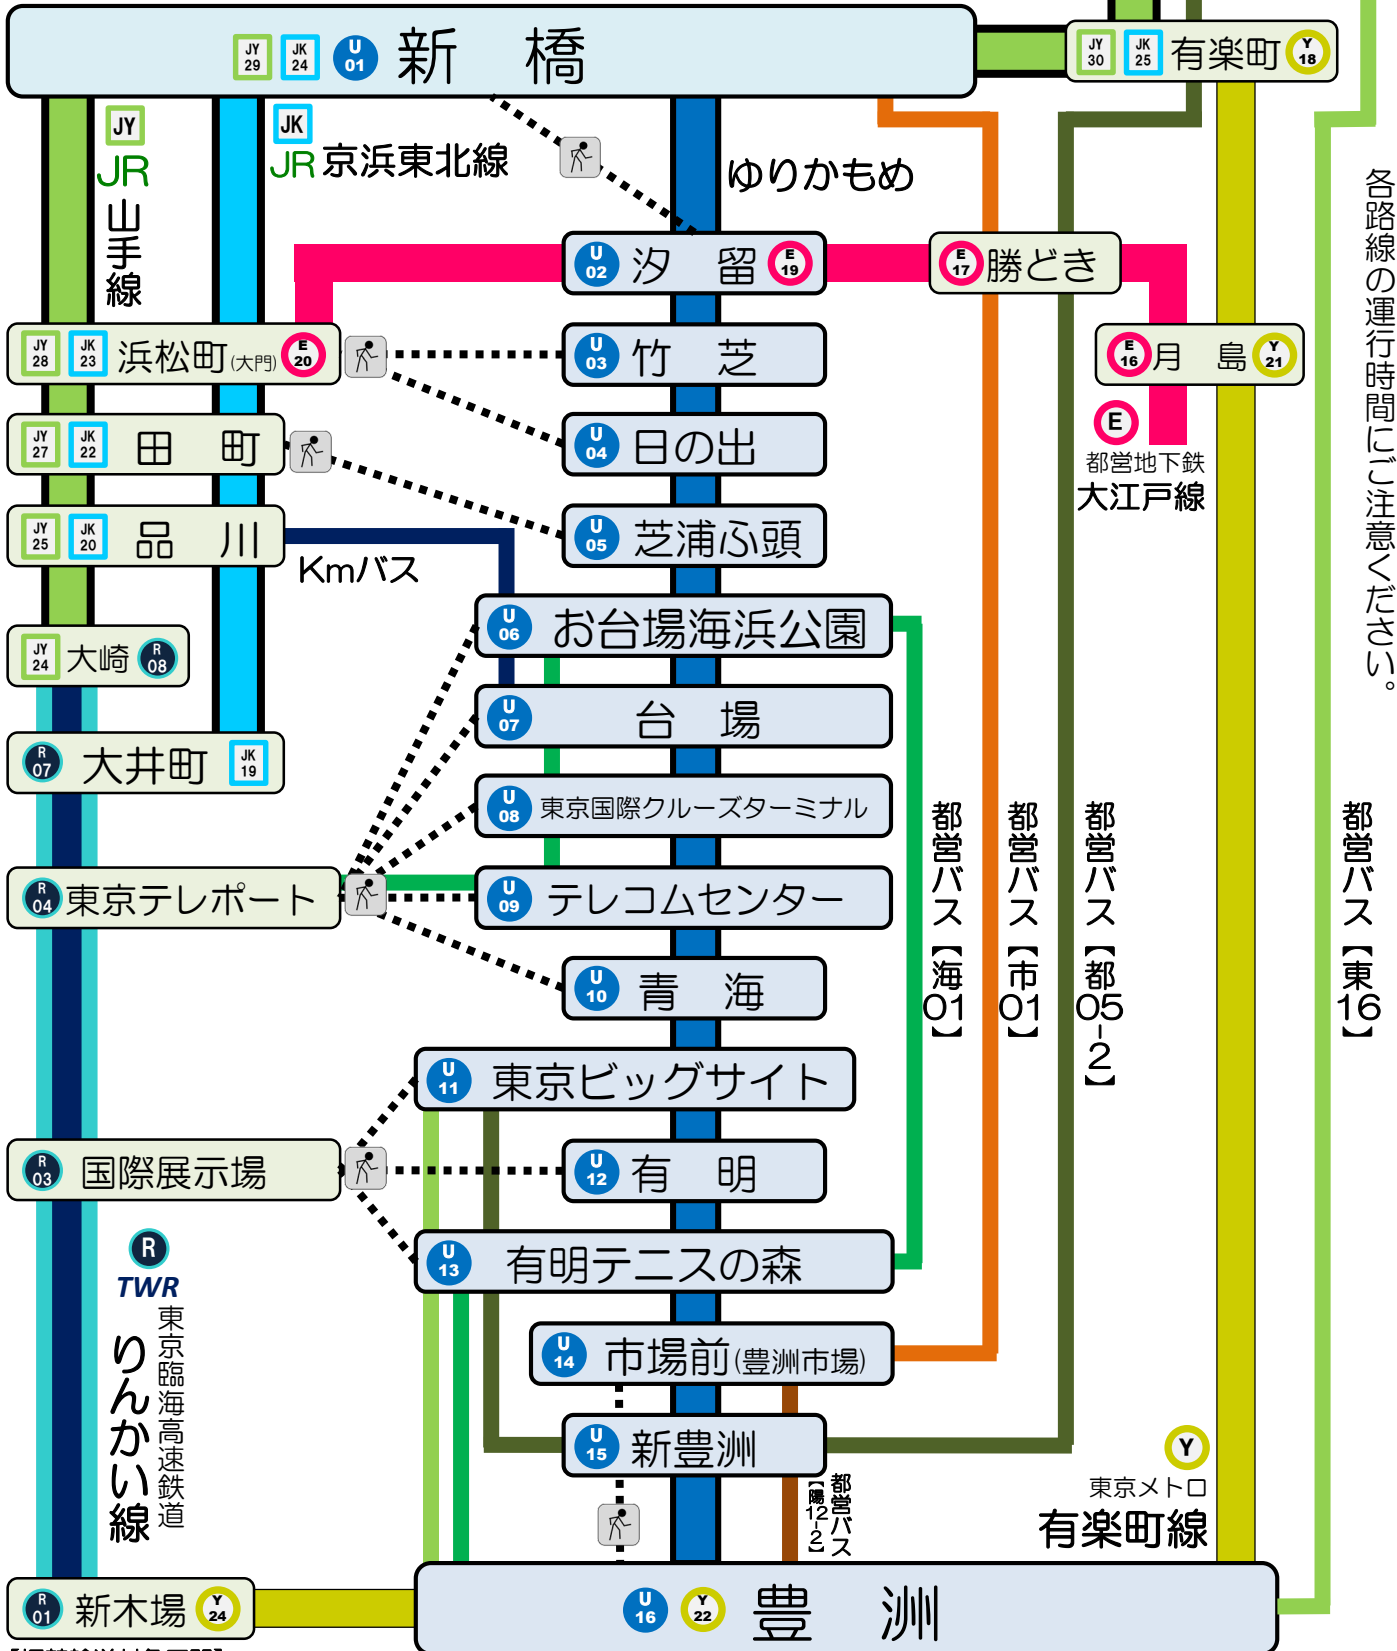

ゆりかもめ 迂回路案内【略図版】

通常より多くの時間がかかることが予想されます。ご注意ください。

各路線の運行時間にご注意ください。

都営バス【東16】

都営地下鉄
大江戸線

都営バス【都05-2】

都営バス【市01】

都営バス【海01】

東京メトロ
有楽町線

【振替輸送対象区間】

振替輸送にはゆりかもめを含む定期券、きっぷ、1日乗車券が必要です。お持ちではない場合、ご利用される交通機関等の運賃が必要となります。

JR山手線 東京～新橋～品川～大崎 JR京浜東北線 東京～新橋～品川～大井町
 東京臨海高速鉄道りんかい線 新木場～大崎 東京メトロ有楽町線 新木場～有楽町 都営地下鉄大江戸線 大門～汐留～月島～門前仲町
 Kmレインボーバス ■KM01/O2系統 都営バス ■海01系統、■都05-2系統、■東16系統、■市01系統、■陽12-2/3系統
 ※バスを利用の場合は振替乗車券が必要となります。※記載交通機関、区間以外を利用した場合(乗越、途中下車や目的地へ別経路で向かうなど)利用した交通機関の運賃がかかります。