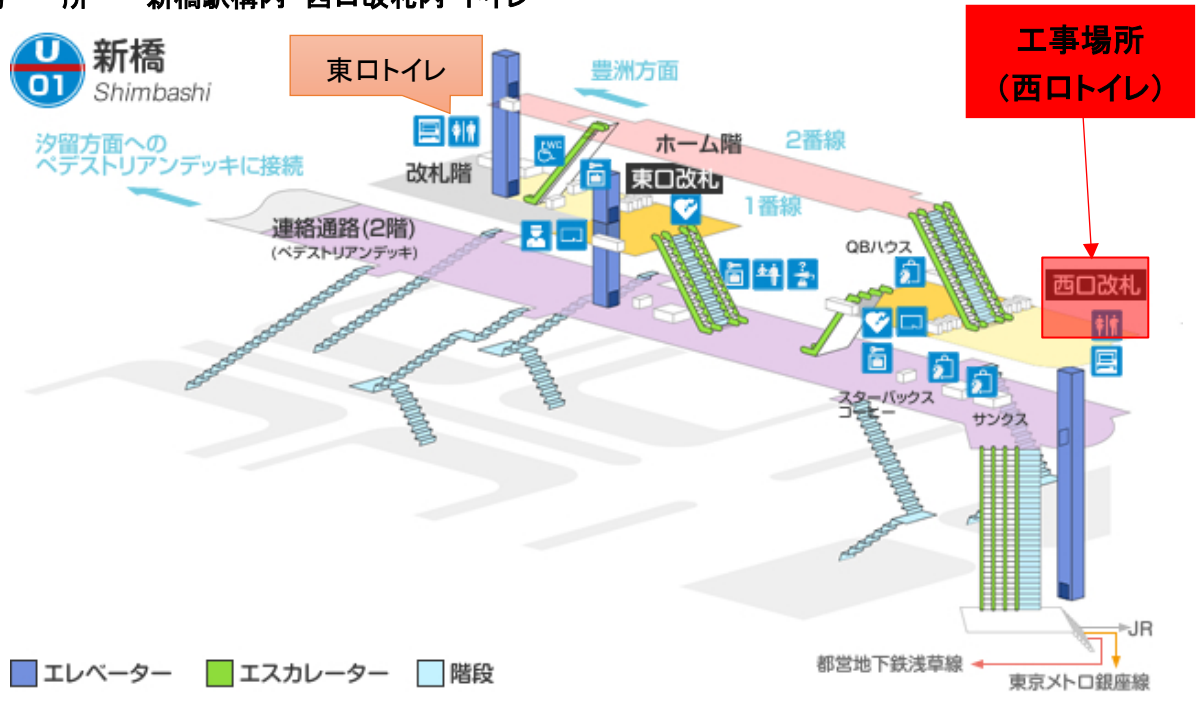

平成30年9月21日

新橋駅西口トイレ(JR側改札内)工事のお知らせ

ゆりかもめでは、新橋駅西口トイレのリニューアル工事を実施します。

期間中、お客様には、ご迷惑をお掛けいたしますが、東口トイレのご利用をお願いいたします。

主なリニューアル項目

1. トイレブース内機能の充実(オストメイト、ベビーチェア等)
2. 女性トイレには、パウダーコーナーを新設
3. 節水型の器具を採用、水の使用量を削減することで環境に配慮

・工事期間 2018年9月25日～2019年3月中旬頃

・場 所 新橋駅構内 西口改札内 トイレ

リニューアル後の西口トイレ外観(イメージ図)

リニューアル後の西口トイレの内部様子(イメージ図)

工事期間中は、お客様に快適に駅をご利用いただけるよう進めてまいります。

【お問い合わせ】

株式会社ゆりかもめ
技術部施設課駅舎改修係
電話 03-3529-7802