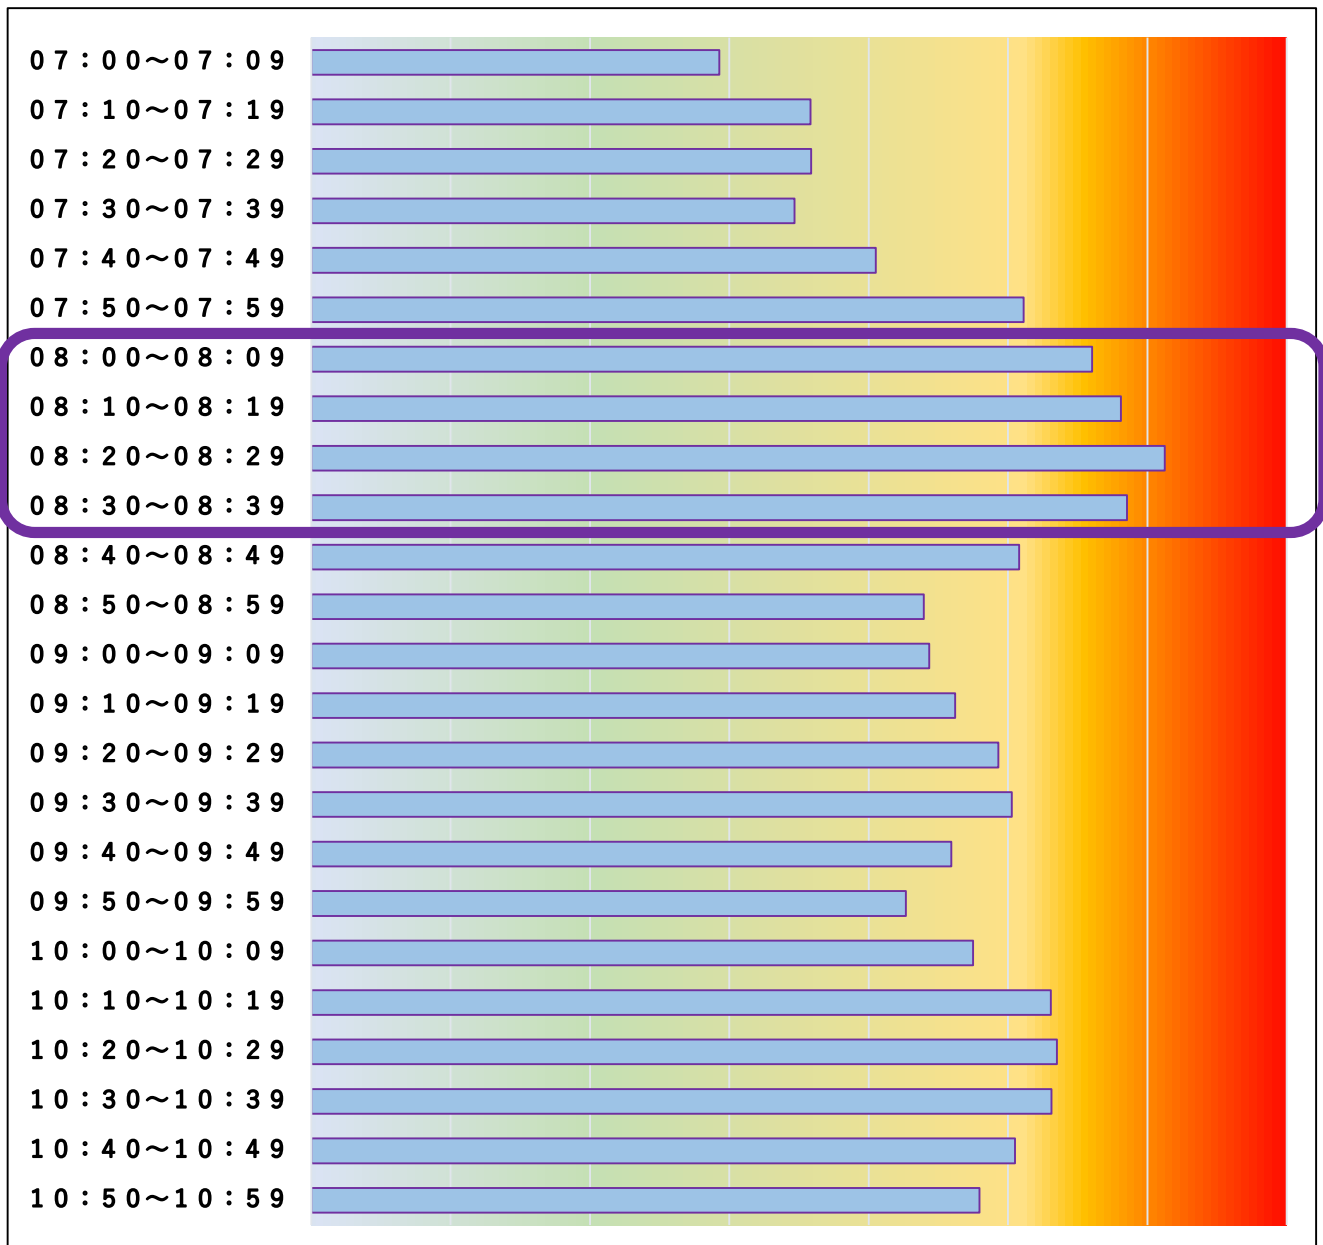

オフピーク乗車にご協力ください

ゆりかもめ混雑状況

もっとも混雑するのは、
新橋駅を8：00～8：40頃に出発する電車です。
混雑のピークを避けての通勤・通学にご協力をお願いいたします。

混雑度  低

高 

上記の混雑状況は、目安であり日によって変動いたします。