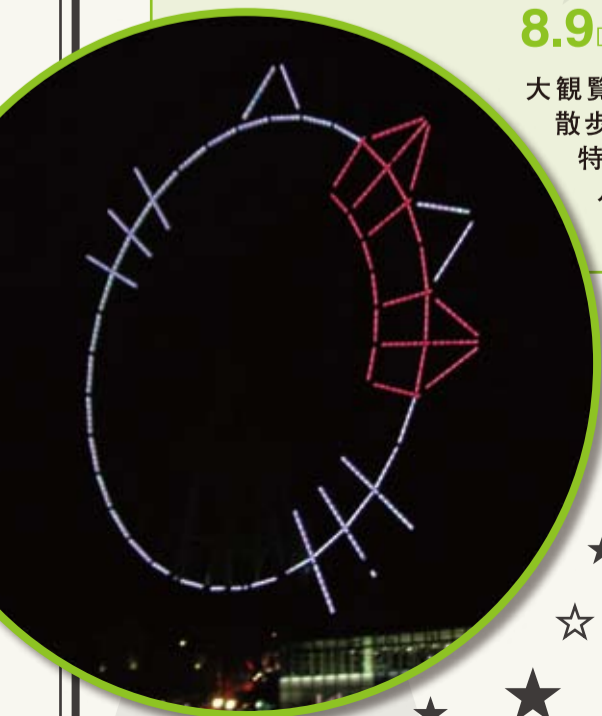

Palette Town

Sanrio Summer Carnival

この夏、

お台場ではサンリオ50周年を記念したイベントを開催。サンリオキャラクターの巨大バルーンがお台場の海に登場します！

このイベントのサテライト会場となる、パレットタウンでも様々なイベントが開催されます。

01 パレットプラザ

★サンリオプレイランド 8.7 [Sat] ~ 22 [Sun] 14:00~20:00 (予定)

パレットプラザには、高さ7メートルのハローキティのパノラマドームが登場。水ヨーヨーのコーナーなど、お祭り気分楽しんでいただける事間違いなしのイベントです。

02 MEGA WEB

トヨタ シティショウケース / トヨタ ユニバーサルデザイン ショウケース

★サンリオ MEGA 夏まつり

8.7 [Sat] ~ 22 [Sun] 12:00~18:00 (イベントにより異なる)

MEGA WEBには、サンリオ人気キャラクターのステージショーのほか、キャラクタートレイン、キャラクターのふわふわ遊具、ゲームコーナーなどが登場！ご家族で楽しく参加いただけるイベントを開催します。

(c)'08,'10 SANRIO/SEGA TOYS S-S/W-TX-JLPC (c)'76,'04,'10 SANRIO APPROVAL No.P020803-01

03 大観覧車

★HELLO KITTY KANRANSHA

8.9 [Mon] ~ 22 [Sun]

大観覧車は、16分間の空の散歩をキティがご案内。特別バージョンの夜のイルミネーションが見れたらラッキー♪

04 VenusFort

1F Venus FAMILY